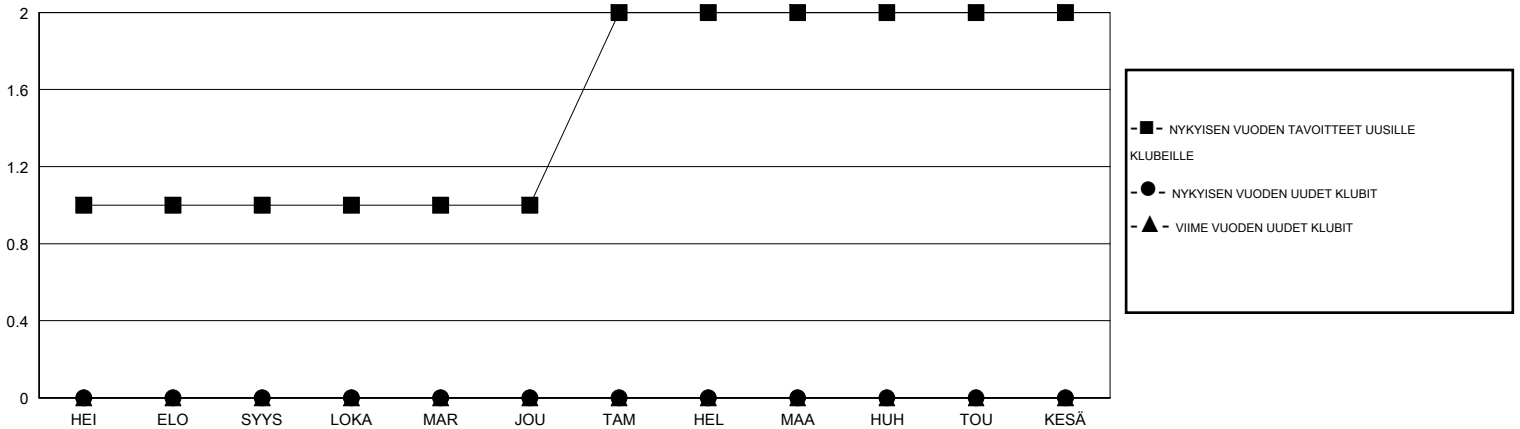

MONTHLY MEMBERSHIP PROGRESS REPORT

District 107 E

Results as of: 9/30/2019

GMT:

SIJAINTI FINLAND

GMT VAALIPIIRI

Klubit				jäsentä			
TULOKSET 2019-2020				TULOKSET 2019-2020			
NELJÄNNES	UUDEN KLUBIN TAVOITE	UUDET KLUBIT	LOPETETUT KLUBIT	NELJÄNNES	JÄSENKASVUN NETTOTAVOITE	TOTEUTUNUT JÄSENKASVU	POISTETUT JÄSENET (mukaan lukien siirrot)
HEI/ELO/SYYS	1	0	0	HEI/ELO/SYYS	40	13	37
LOKA/MAR/JOU	0	0	0	LOKA/MAR/JOU	40	0	0
TAM/HEL/MAA	1	0	0	TAM/HEL/MAA	40	0	0
HUH/TOU/KESÄ	0	0	0	HUH/TOU/KESÄ	40	0	0

TAVOITTEET JA UUDET KLUBIT, KUMULATIIVINEN