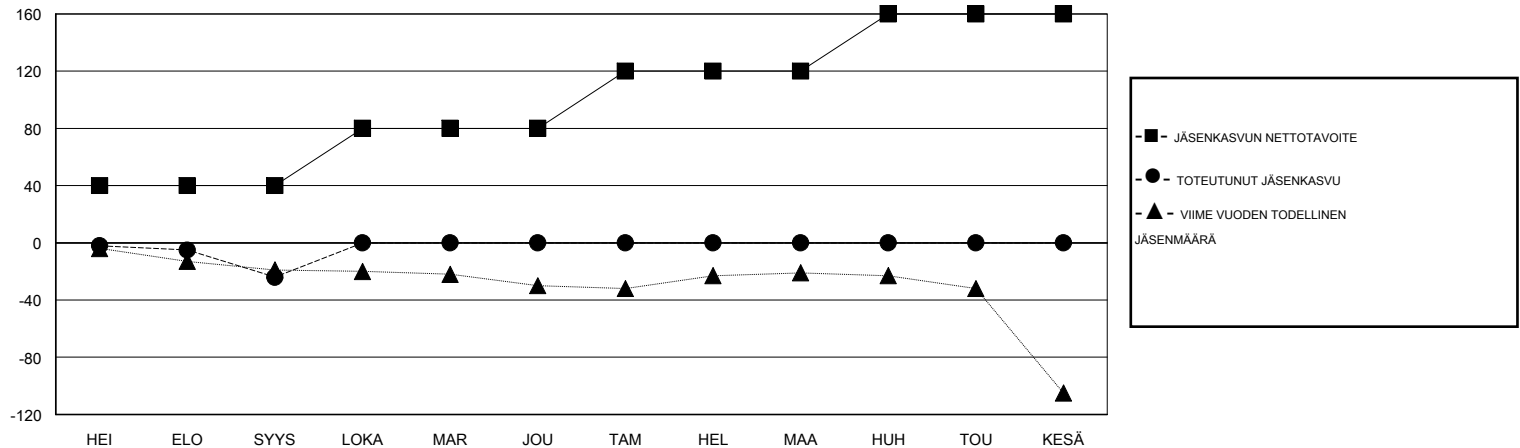

# MONTHLY MEMBERSHIP PROGRESS REPORT

District 107 E

Results as of: 9/30/2019

GMT:

SIJAINTI FINLAND

GMT VAALIPIIRI

Klubit				jäsentä			
TULOKSET 2019-2020				TULOKSET 2019-2020			
NELJÄNNES	UUDEN KLUBIN TAVOITE	UUDET KLUBIT	LOPETETUT KLUBIT	NELJÄNNES	JÄSENKASVUN NETTOTAVOITE	TOTEUTUNUT JÄSENKASVU	POISTETUT JÄSENET (mukaan lukien siirrot)
HEI/ELO/SYYS	1	0	0	HEI/ELO/SYYS	40	13	37
LOKA/MAR/JOU	0	0	0	LOKA/MAR/JOU	40	0	0
TAM/HEL/MAA	1	0	0	TAM/HEL/MAA	40	0	0
HUH/TOU/KESÄ	0	0	0	HUH/TOU/KESÄ	40	0	0

TAVOITTEET JA UUDET KLUBIT, KUMULATIIVINEN

TAVOITTEET JA JÄSENET, KUMULATIIVINEN

LAKKAUTETUT KLUBIT: 0

ERONNEET JÄSENET

KUOLLUT	4
KLUBI LAKKAUTETTU	0
MUU	33
<b>YHTEENSÄ</b>	<b>37</b>

11 CLUBS OF 78 LISÄNNYT YHDEN TAI USEAMMAN UUTTA JÄSENTÄ